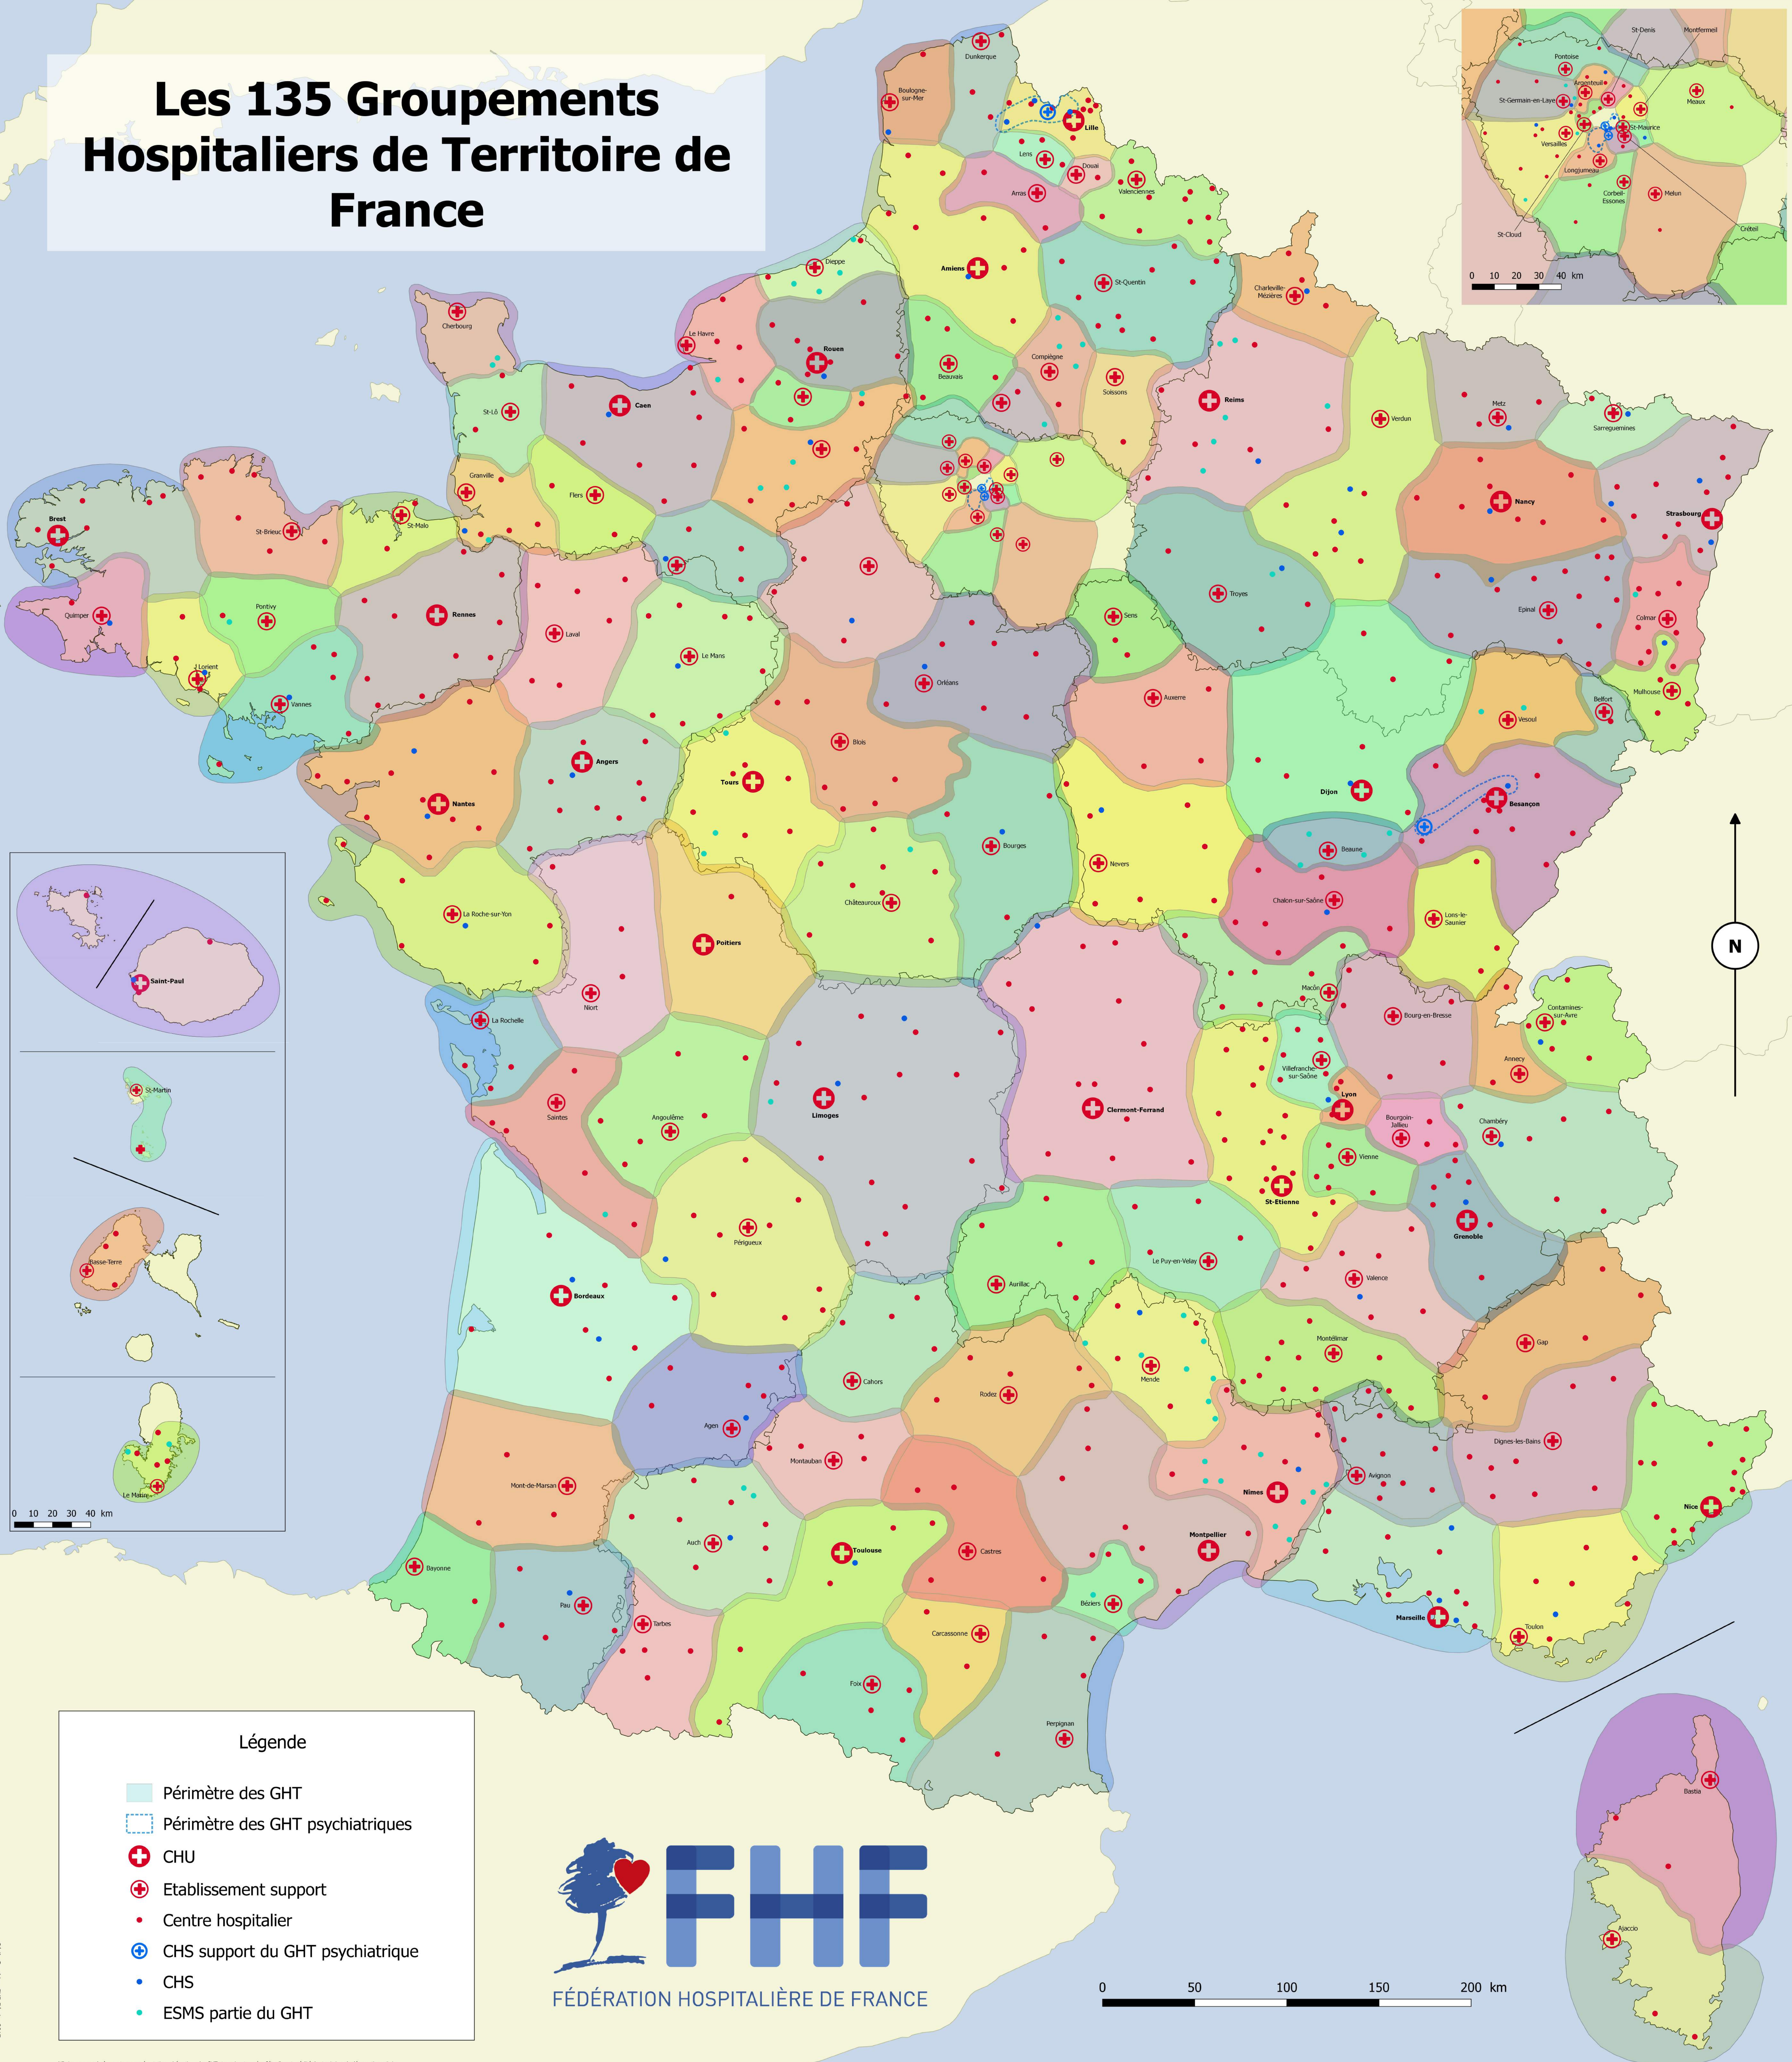

# Les 135 Groupements Hospitaliers de Territoire de France

## Légende

- Périmètre des GHT
- Périmètre des GHT psychiatriques
- + CHU
- + Etablissement support
- Centre hospitalier
- + CHS support du GHT psychiatrique
- CHS
- ESMS partie du GHT

FÉDÉRATION HOSPITALIÈRE DE FRANCE

0 50 100 150 200 km