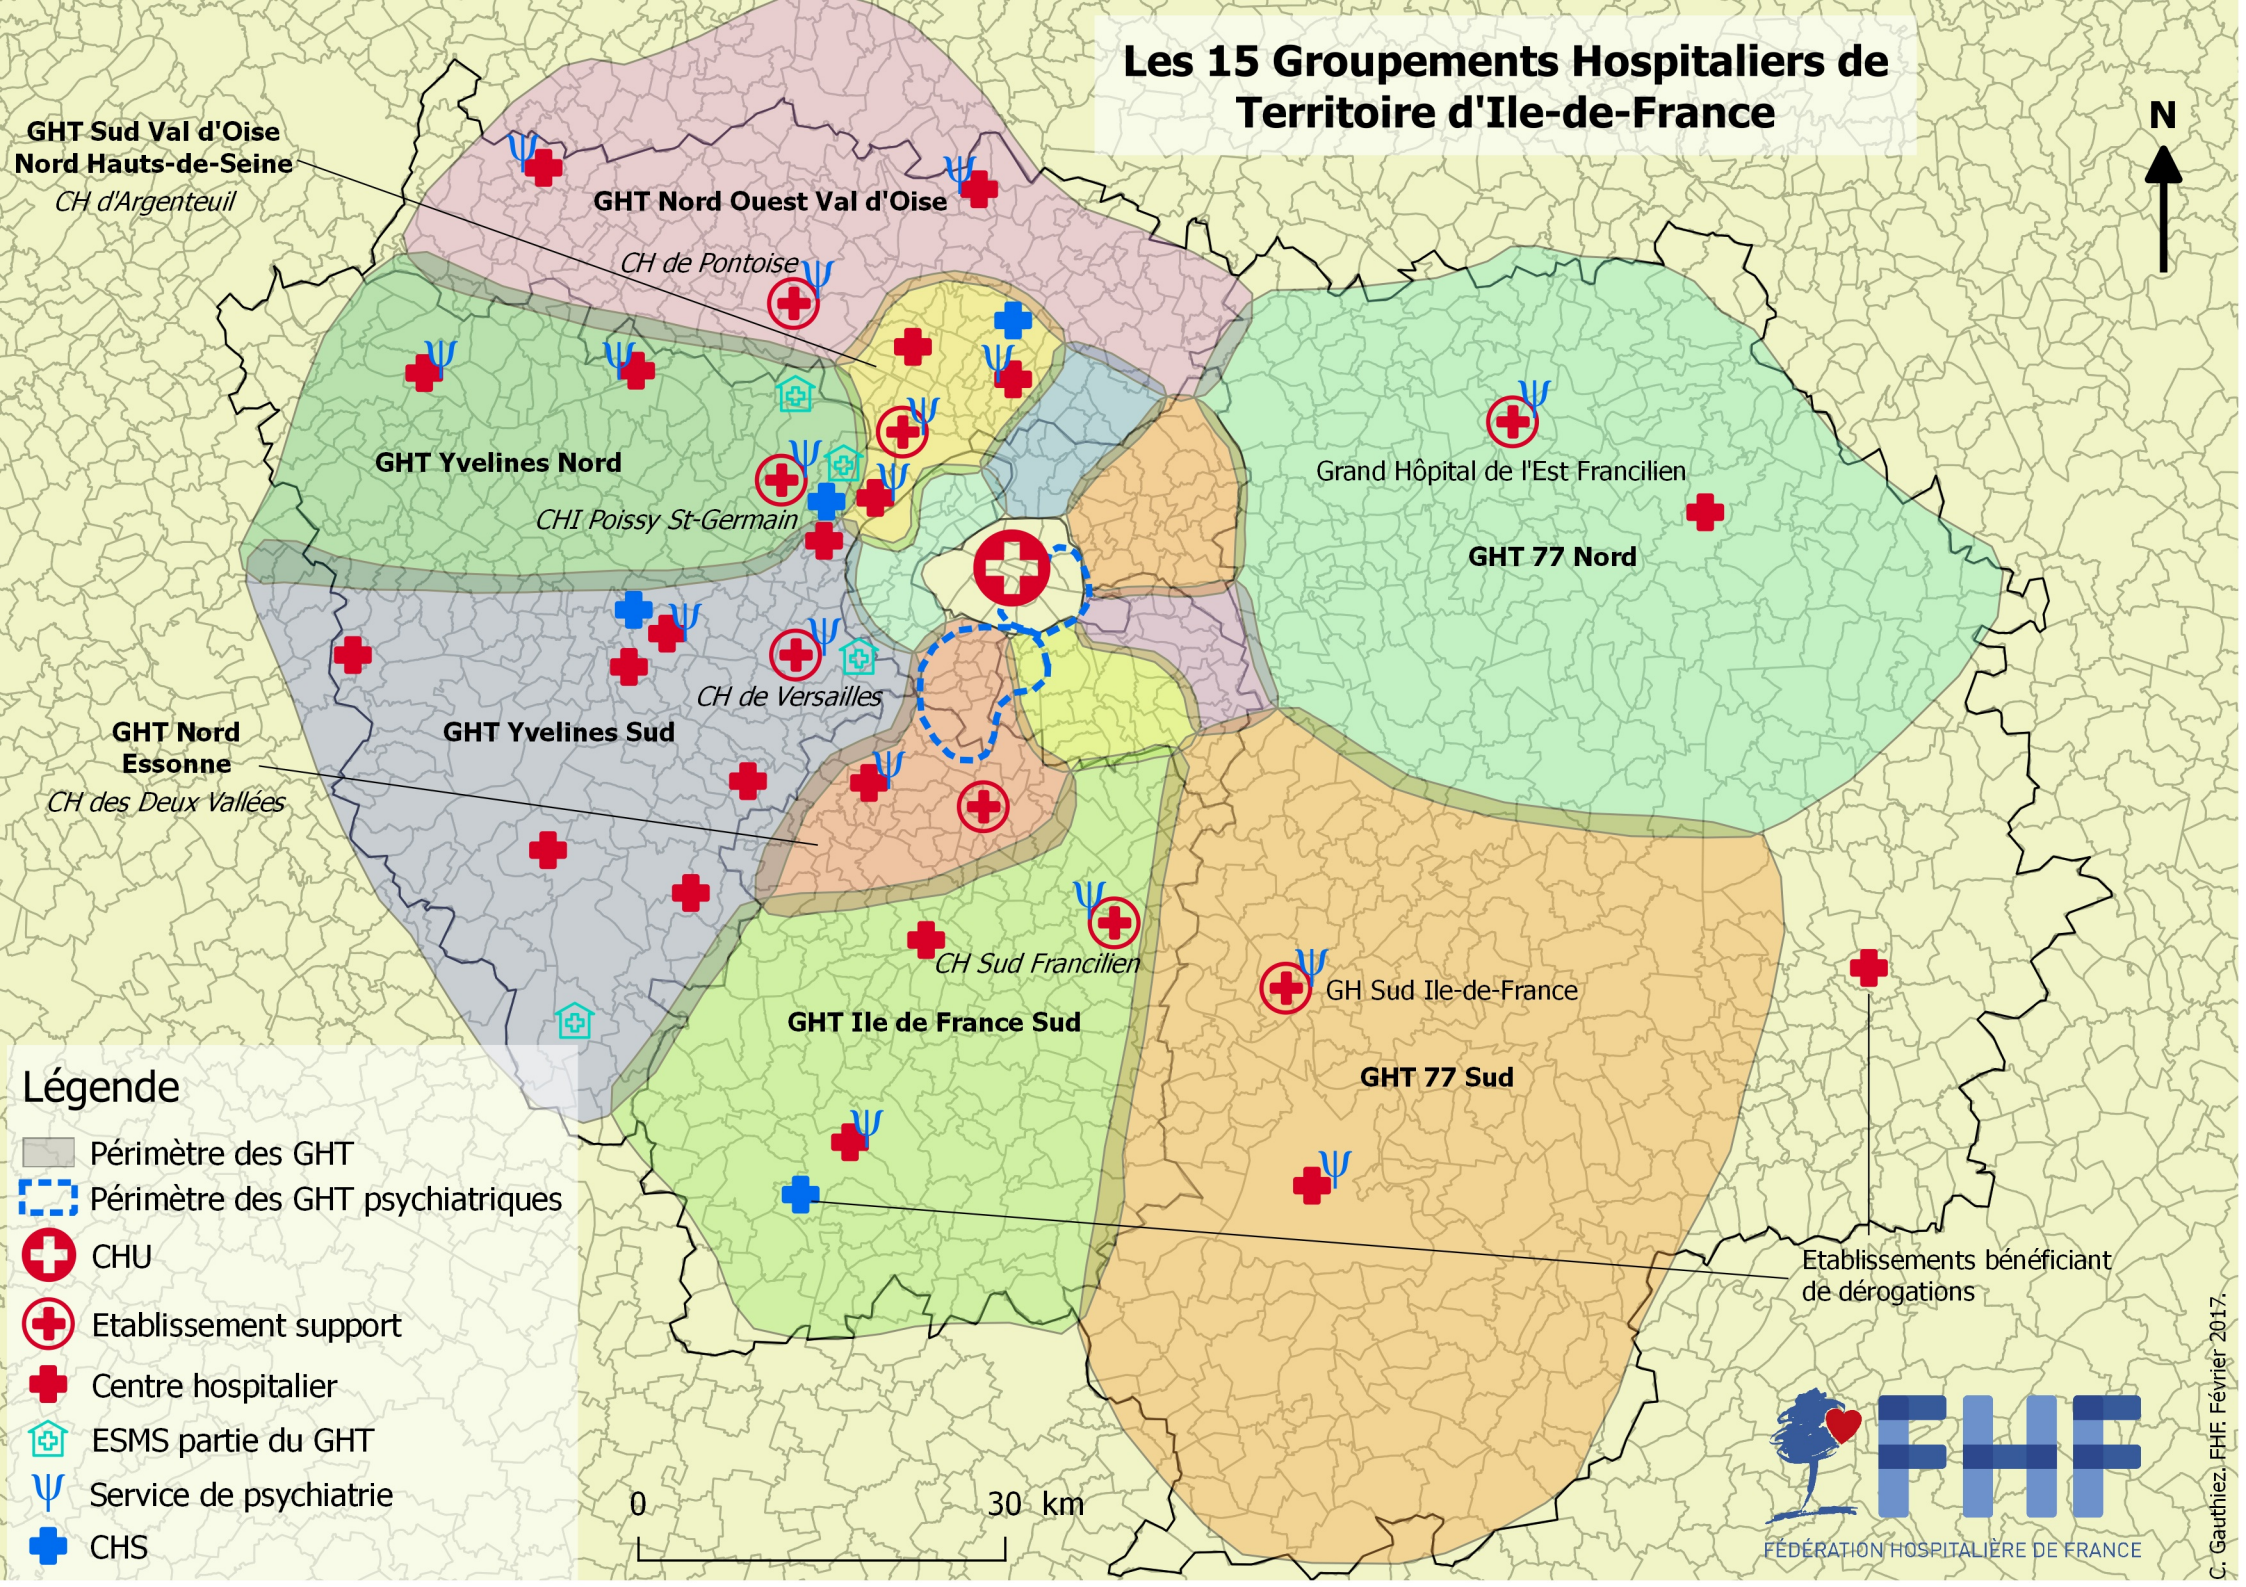

Les 15 Groupements Hospitaliers de Territoire d'Ile-de-France

Légende

- Périimètre des GHT
- Périimètre des GHT psychiatriques
- CHU
- Etablissement support
- Centre hospitalier
- ESMS partie du GHT
- Service de psychiatrie
- CHS

0 30 km